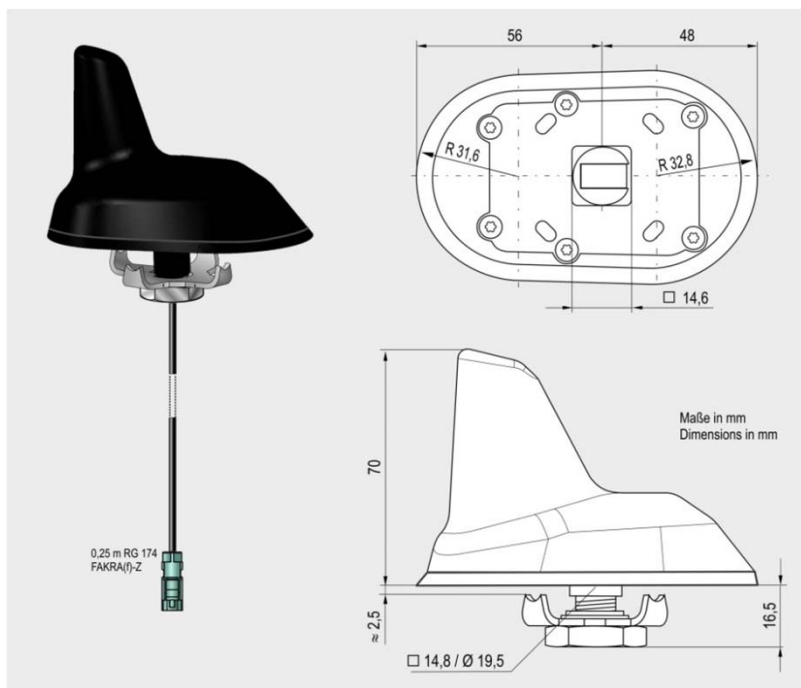

### Dachantenne, passiv

Dachantenne mit folgenden Funktionen und Eigenschaften:

- Montage bei neuen Lochbildern von **MB+VW/Audi** möglich  
(Dichtungsadapter lieferbar)
- FM und DAB/ DAB+ (Band III) Empfang
- Externer Verstärker **4721.01**, **4723.01** oder **4726.03** für die Verbesserung der Empfangsqualität der passiven Antenne empfohlen
- geringe Einbautiefe (16,5 mm)

### Roof Mount Antenna, passive

A roof mount antenna with following functions and specifications:

- Can be mounted on new **MB+VW/ Audi**  
(Seal adapter available)
- FM and DAB/ DAB+ Radio reception
- external amplifier **4721.01**, **4723.01** or **4726.03** recommended for improving the reception characteristics of the passive antenna
- Small installation depth (16,5 mm)